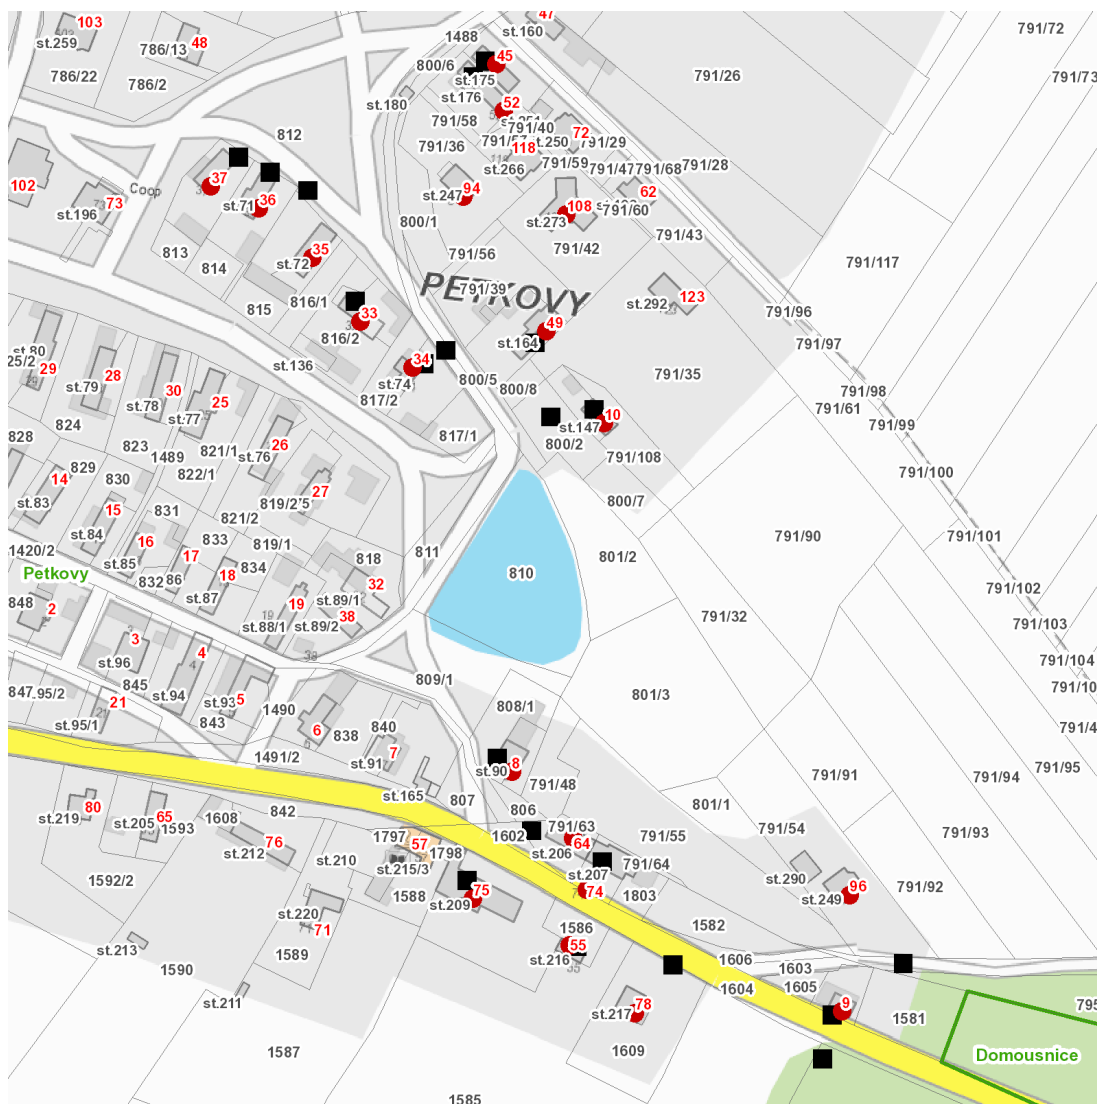

dne **24. 11. 2022** od **7:30** do **14:30** hodin

Plánovaná odstávka zahrnuje tyto lokality:**Petkovy (okres Mladá Boleslav)**

č. p. 8, 9, 10, 33-37, 45, 49, 52, 55, 64, 74, 75, 78, 94, 96, 108

UPOZORNĚNÍ

dne 24. 11. 2022 od 7:30 do 14:30 hodin**Orientační mapový podklad odstávkou dotčených lokalit****VYSVĚTLIVKY**

- – adresy dotčené odstávkou elektřiny
- – místa připojení k elektrické síti dotčená odstávkou

INFORMACE ZASLÁNA

IDDS: gzk5ae (Obec Petkovy)