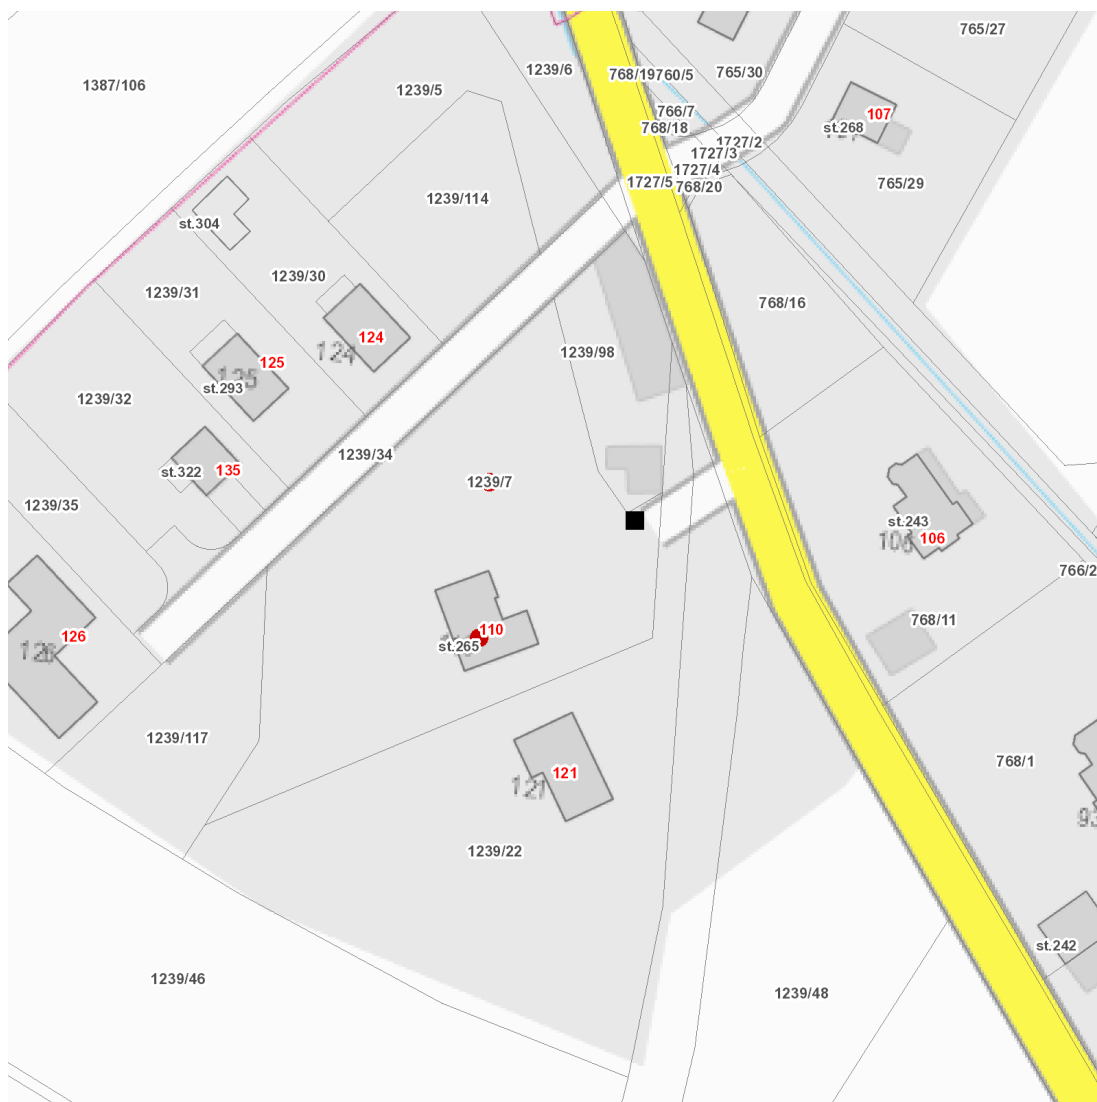

dne **6. 10. 2022** od **8:00** do **15:00** hodin

---

**Plánovaná odstávka zahrnuje tyto lokality:****Petkovy** (okres Mladá Boleslav)

č. p. 110

kat. území **Petkovy** (kód **719609**): parcelní č. 1239/7

**dne 6. 10. 2022 od 8:00 do 15:00 hodin****Orientační mapový podklad odstávkou dotčených lokalit****VYSVĚTLIVKY**

- – adresy dotčené odstávkou elektřiny
- – místa připojení k elektrické síti dotčená odstávkou